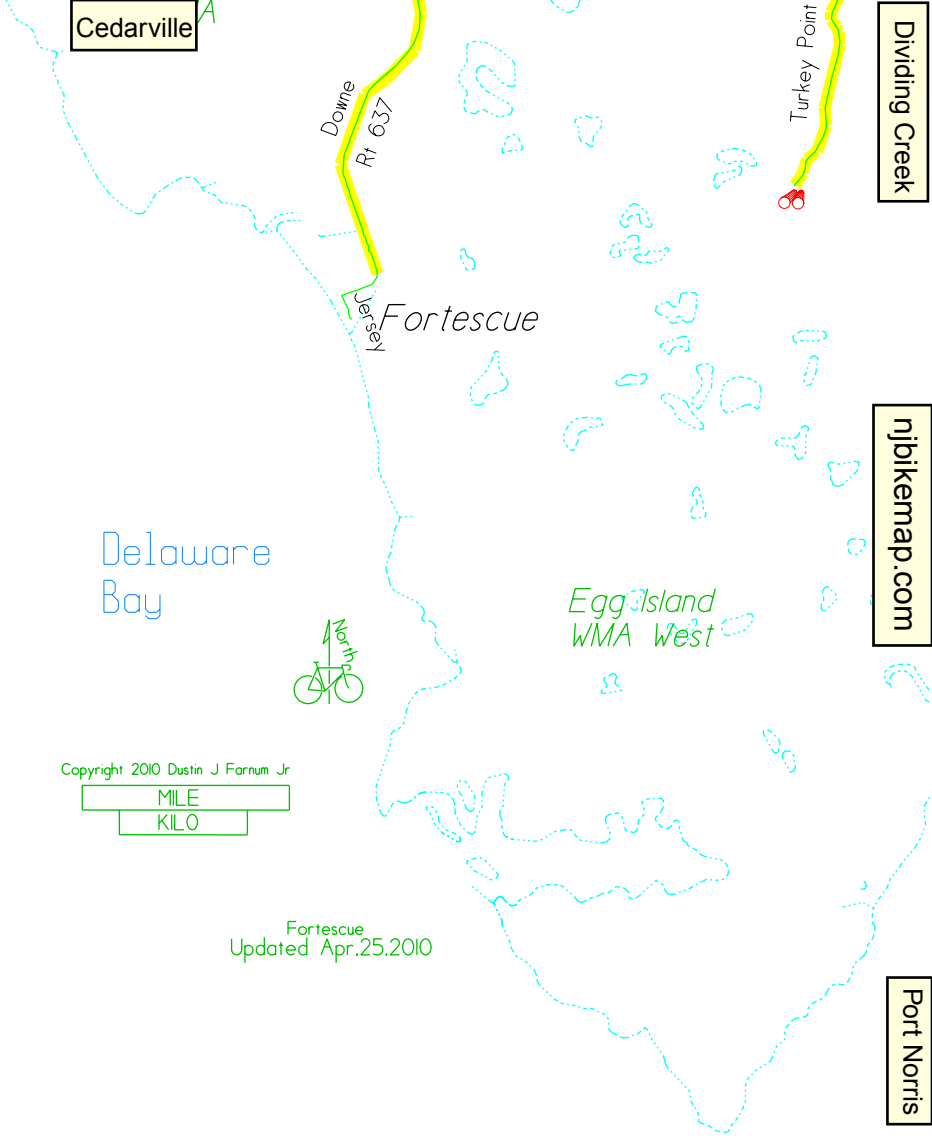

# Fortescue

Ben Davis Point

Cedarville

Dividing Creek

njbikemap.com

Port Norris

Copyright 2010 Dustin J Farnum Jr

Copyright 2010 Dustin J Farnum Jr

MILE
KILO

Fortescue Updated Apr.25.2010